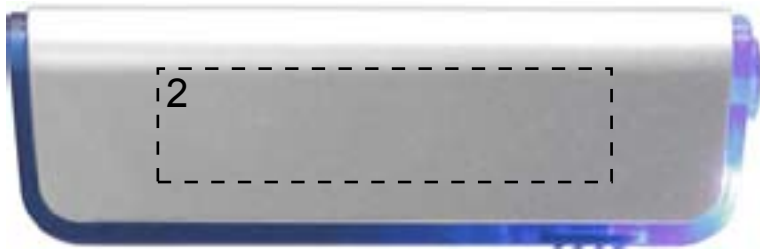

IT3874

100%

Position

Print size (mm)

Print code (no of colors)

1: Left side
2: Right side

60x15
60x15

P1(4)/C
P1(4)/C